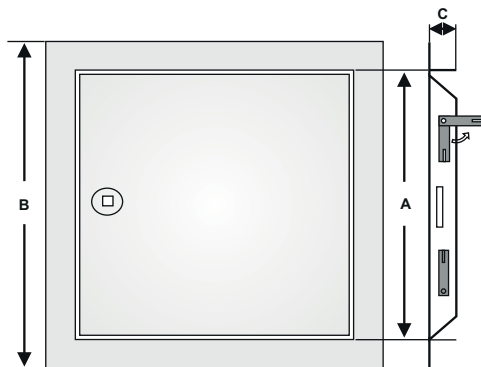

# TRAMPILLA EN CHAPA DE ACERO

Sistema B1 - Trampilla de inspección de chapa de acero blanca con cerradura de cuadradilla

## Descripción de producto

La trampilla está compuesta por un perfil y una hoja en chapa de acero galvanizado en color standard blanco RAL 9016 o acero inoxidable con cerradura de cuadradilla. El sistema tiene un marco con perfiles redondeados para un cierre más preciso sobre pared o techo.

## Posibilidad de aplicación

La trampilla se puede instalar en paredes o techos de placa de yeso laminado, así como en paredes/techos macizos.

Doble hoja

Acero inoxidable

**¡NUEVO!** Ahora también disponible en versión perforada o con ranuras

## Dimensiones

La trampilla está disponible en las siguientes medidas estándar:

- 200 x 200 mm
- 300 x 300 mm
- 400 x 400 mm
- 500 x 500 mm
- 600 x 600 mm

(Medida de hueco = Medida de pedido + 10 mm)

A = Medidas del pedido B = Dimensión A + 35 mm C = 25 mm