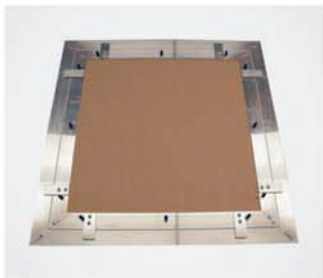

TRAMPILLA EN APOYO PARA TECHOS O CON PERNOS PARA PARED

Marco de aluminio, para techos y paredes. Sistema simple o multipuerta

Alu
Especial

Descripción del producto

La trampilla está compuesta por perfiles de aluminio con placa de yeso antihumedad de 12.5, o normal de 9,5 – 15 – 18 - 25 mm. Entre el marco y la puerta queda un espacio de 1,75 mm que contiene una junta blanca.

La versión para techo es en apoyo.

La versión para pared es con pernos.

Estos sistemas especiales se realizan cuando las dimensiones o los espacios son reducidos y no permiten la utilización de sistemas normales de apertura.

Disponibles en multipuerta.

Cerraduras

La trampilla puede ser suministrada con los siguientes tipos de cerradura:

- FS** Cerradura cuadrada
- Z** Cerradura de cilindro con bocallaves
- PZ** Cerradura de cilindro con bocallaves y caja
- SD** Cerradura de tornillo (para apertura con destornillador recto)
- H** Cerradura de tuerca (para apertura con llave de Allen)
- P** Cerradura de tuerca con bloqueo de seguridad