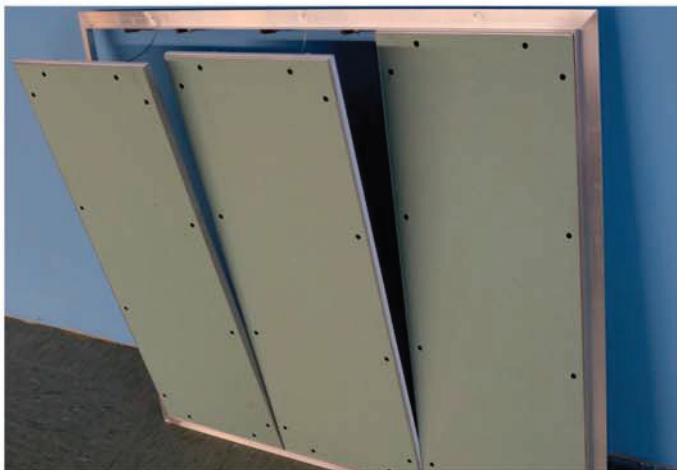

TRAMPILLA EN APOYO PARA TECHOS O CON PERNOS PARA PARED

Marco de aluminio, para techos y paredes. Sistema simple o multipuerta

Alu
Especial

Descripción del producto

La trampilla está compuesta por perfiles de aluminio con placa de yeso antihumedad de 12.5, o normal de 9,5 – 15 – 18 - 25 mm. Entre el marco y la puerta queda un espacio de 1,75 mm que contiene una junta blanca.

La versión para techo es en apoyo.

La versión para pared es con pernos.

Estos sistemas especiales se realizan cuando las dimensiones o los espacios son reducidos y no permiten la utilización de sistemas normales de apertura.

Disponibles en multipuerta.

Cerraduras

La trampilla puede ser suministrada con los siguientes tipos de cerradura:

- FS** Cerradura cuadrada
- Z** Cerradura de cilindro con bocallaves
- PZ** Cerradura de cilindro con bocallaves y caja
- SD** Cerradura de tornillo (para apertura con destornillador recto)
- H** Cerradura de tuerca (para apertura con llave de Allen)
- P** Cerradura de tuerca con bloqueo de seguridad

Ventajas de nuestro sistema

- Instalación en espacios reducidos
- Dimensiones particulares
- Multipuerta para pared y para techo
- Puertas extraíbles o removibles
- Luz única de inspección

producimos soluciones