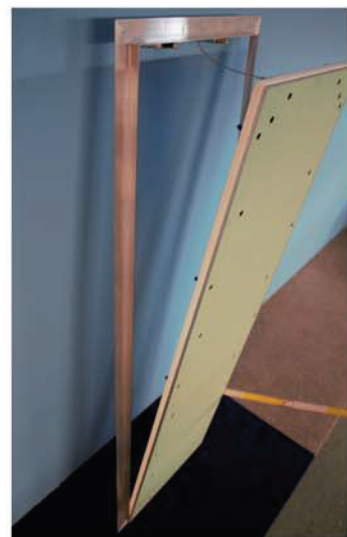

TRAMPILLA EN APOYO PARA TECHOS O CON PERNOS PARA PARED

Marco de aluminio, para techos y paredes. Sistema simple o multipuerta

Alu
Especial

Descripción del producto

La trampilla está compuesta por perfiles de aluminio con placa de yeso antihumedad de 12.5, o normal de 9,5 – 15 – 18 - 25 mm. Entre el marco y la puerta queda un espacio de 1,75 mm que contiene una junta blanca.

La versión para techo es en apoyo.

La versión para pared es con pernos.

Estos sistemas especiales se realizan cuando las dimensiones o los espacios son reducidos y no permiten la utilización de sistemas normales de apertura.

Disponibles en multipuerta.

Cerraduras

La trampilla puede ser suministrada con los siguientes tipos de cerradura:

- FS** Cerradura cuadrada
- Z** Cerradura de cilindro con bocallaves
- PZ** Cerradura de cilindro con bocallaves y caja
- SD** Cerradura de tornillo (para apertura con destornillador recto)
- H** Cerradura de tuerca (para apertura con llave de Allen)
- P** Cerradura de tuerca con bloqueo de seguridad