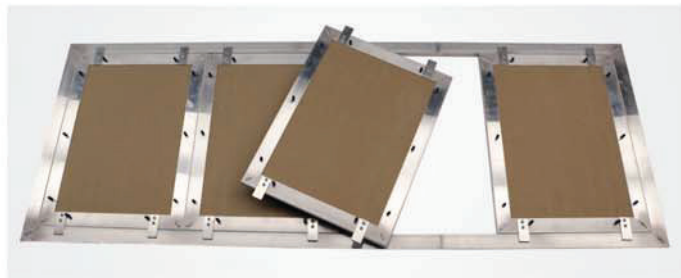

TRAMPILLA EN APOYO PARA TECHOS O CON PERNOS PARA PARED

Marco de aluminio, para techos y paredes. Sistema simple o multipuerta

Alu
Especial

Descripción del producto

La trampilla está compuesta por perfiles de aluminio con placa de yeso antihumedad de 12.5, o normal de 9,5 – 15 – 18 - 25 mm. Entre el marco y la puerta queda un espacio de 1,75 mm que contiene una junta blanca.

La versión para techo es en apoyo.

La versión para pared es con pernos.

Estos sistemas especiales se realizan cuando las dimensiones o los espacios son reducidos y no permiten la utilización de sistemas normales de apertura.

Disponibles en multipuerta.

Cerraduras

La trampilla puede ser suministrada con los siguientes tipos de cerradura:

- FS** Cerradura cuadrada
- Z** Cerradura de cilindro con bocallaves
- PZ** Cerradura de cilindro con bocallaves y caja
- SD** Cerradura de tornillo (para apertura con destornillador recto)
- H** Cerradura de tuerca (para apertura con llave de Allen)
- P** Cerradura de tuerca con bloqueo de seguridad