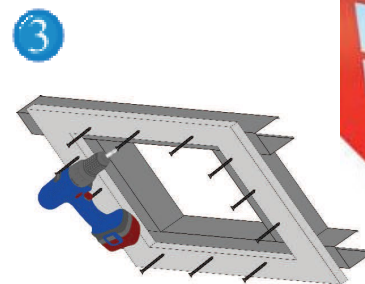

# Istrucciones de montaje - SISTEMA F6 EI90/120

Para TECHOS de placa de yeso - Puerta extraíble - A PRUEBA DE FUEGO EI 90/120

F6

Medir el marco exterior y con el auxilio de una falsa escuadra dibujar el perfil de la apertura sobre el techo donde será instalada la trampilla.  
(dimensiones de la trampilla + 225 mm)

Cortar la apertura en el techo (con serrucho o sierra de arco) cortando también el eventual aislamiento de lana mineral. Tener cuidado que los ángulos sean rectos y sin ningún residuo. Limpiar ligeramente con papel de lija el contorno interior.

Colocar los perfiles en C alrededor del corte realizado sobre el techo, de manera que sobresalgan hacia el interior de la apertura, de aproximadamente 2,5 cm.

Remover la compuerta de la trampilla y presionar el marco exterior desde la parte anterior contra los perfiles en C. Fijar el marco exterior a los perfiles en C con tornillos autoperforantes a una distancia máxima de 13 cm.

Enmasillar el contorno del marco al techo de placa de yeso, incluyendo los tornillos.

Después enmasillar limpiar los marcos de eventuales residuos. Esto es fundamental para que la trampilla funcione correctamente. Una vez que la masilla esté completamente seca, rectificar eventuales desniveles.