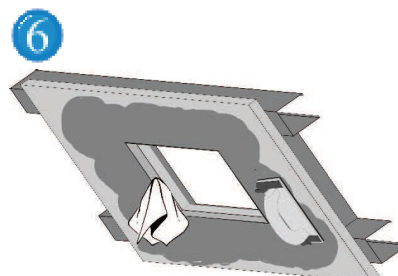

# Istrucciones de montaje - SISTEMA F6 EI90/120

Para TECHOS de placa de yeso - Puerta extraíble - A PRUEBA DE FUEGO EI 90/120

F6

Medir el marco exterior y con el auxilio de una falsa escuadra dibujar el perfil de la apertura sobre el techo donde será instalada la trampilla.  
(dimensiones de la trampilla + 225 mm)

Cortar la apertura en el techo (con serrucho o sierra de arco) cortando también el eventual aislamiento de lana mineral. Tener cuidado que los ángulos sean rectos y sin ningún residuo. Limpiar ligeramente con papel de lija el contorno interior.

Colocar los perfiles en C alrededor del corte realizado sobre el techo, de manera que sobresalgan hacia el interior de la apertura, de aproximadamente 2,5 cm.

Remover la compuerta de la trampilla y presionar el marco exterior desde la parte anterior contra los perfiles en C. Fijar el marco exterior a los perfiles en C con tornillos autoperforantes a una distancia máxima de 13 cm.

Enmasillar el contorno del marco al techo de placa de yeso, incluyendo los tornillos.

Después enmasillar limpiar los marcos de eventuales residuos. Esto es fundamental para que la trampilla funcione correctamente. Una vez que la masilla esté completamente seca, rectificar eventuales desniveles.