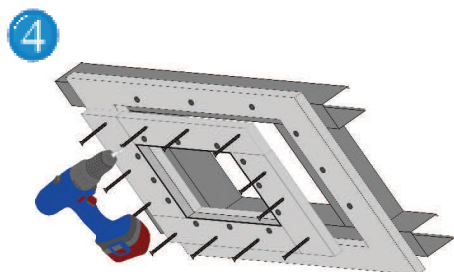

# Istrucciones de montaje - SISTEMA F6 EI90/120

Para TECHOS de placa de yeso - Puerta extraíble - A PRUEBA DE FUEGO EI 90/120

F6

Medir el marco exterior y con el auxilio de una falsa escuadra dibujar el perfil de la apertura sobre el techo donde será instalada la trampilla.  
(dimensiones de la trampilla + 225 mm)

Cortar la apertura en el techo (con serrucho o sierra de arco) cortando también el eventual aislamiento de lana mineral. Tener cuidado que los ángulos sean rectos y sin ningún residuo. Limpiar ligeramente con papel de lija el contorno interior.

Colocar los perfiles en C alrededor del corte realizado sobre el techo, de manera que sobresalgan hacia el interior de la apertura, de aproximadamente 2,5 cm.

Remover la compuerta de la trampilla y presionar el marco exterior desde la parte anterior contra los perfiles en C. Fijar el marco exterior a los perfiles en C con tornillos autoperforantes a una distancia máxima de 13 cm.

Enmasillar el contorno del marco al techo de placa de yeso, incluyendo los tornillos.

Después enmasillar limpiar los marcos de eventuales residuos. Esto es fundamental para que la trampilla funcione correctamente. Una vez que la masilla esté completamente seca, rectificar eventuales desniveles.