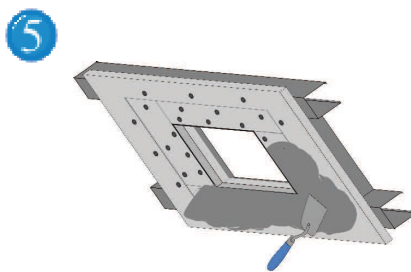

# Istrucciones de montaje - SISTEMA F6 EI90/120

Para TECHOS de placa de yeso - Puerta extraíble - A PRUEBA DE FUEGO EI 90/120

F6

Medir el marco exterior y con el auxilio de una falsa escuadra dibujar el perfil de la apertura sobre el techo donde será instalada la trampilla.  
(dimensiones de la trampilla + 225 mm)

Cortar la apertura en el techo (con serrucho o sierra de arco) cortando también el eventual aislamiento de lana mineral. Tener cuidado que los ángulos sean rectos y sin ningún residuo. Limpiar ligeramente con papel de lija el contorno interior.

Colocar los perfiles en C alrededor del corte realizado sobre el techo, de manera que sobresalgan hacia el interior de la apertura, de aproximadamente 2,5 cm.

Remover la compuerta de la trampilla y presionar el marco exterior desde la parte anterior contra los perfiles en C. Fijar el marco exterior a los perfiles en C con tornillos autoperforantes a una distancia máxima de 13 cm.

Enmasillar el contorno del marco al techo de placa de yeso, incluyendo los tornillos.

Después enmasillar limpiar los marcos de eventuales residuos. Esto es fundamental para que la trampilla funcione correctamente. Una vez que la masilla esté completamente seca, rectificar eventuales desniveles.