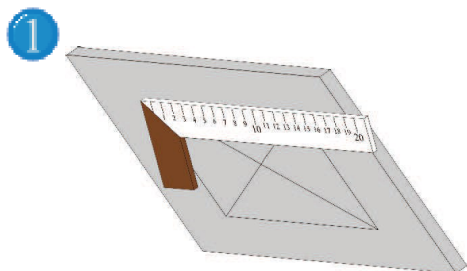

# Istrucciones de montaje - SISTEMA F6 EI90/120

Para TECHOS de placa de yeso - Puerta extraíble - A PRUEBA DE FUEGO EI 90/120

F6

Medir el marco exterior y con el auxilio de una falsa escuadra dibujar el perfil de la apertura sobre el techo donde será instalada la trampilla.  
(dimensiones de la trampilla + 225 mm)

Cortar la apertura en el techo (con serrucho o sierra de arco) cortando también el eventual aislamiento de lana mineral. Tener cuidado que los ángulos sean rectos y sin ningún residuo. Limpiar ligeramente con papel de lija el contorno interior.

Colocar los perfiles en C alrededor del corte realizado sobre el techo, de manera que sobresalgan hacia el interior de la apertura, de aproximadamente 2,5 cm.

Remover la compuerta de la trampilla y presionar el marco exterior desde la parte anterior contra los perfiles en C. Fijar el marco exterior a los perfiles en C con tornillos autoperforantes a una distancia máxima de 13 cm.

Enmasillar el contorno del marco al techo de placa de yeso, incluyendo los tornillos.

Después enmasillar limpiar los marcos de eventuales residuos. Esto es fundamental para que la trampilla funcione correctamente. Una vez que la masilla esté completamente seca, rectificar eventuales desniveles.