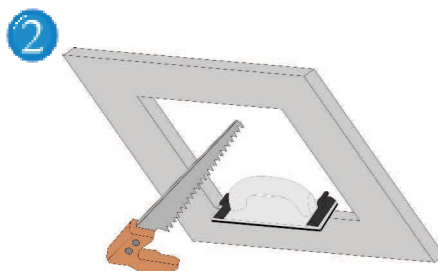

# Istrucciones de montaje - SISTEMA F6 EI90/120

Para TECHOS de placa de yeso - Puerta extraíble - A PRUEBA DE FUEGO EI 90/120

F6

Medir el marco exterior y con el auxilio de una falsa escuadra dibujar el perfil de la apertura sobre el techo donde será instalada la trampilla.  
(dimensiones de la trampilla + 225 mm)

Cortar la apertura en el techo (con serrucho o sierra de arco) cortando también el eventual aislamiento de lana mineral. Tener cuidado que los ángulos sean rectos y sin ningún residuo. Limpiar ligeramente con papel de lija el contorno interior.

Colocar los perfiles en C alrededor del corte realizado sobre el techo, de manera que sobresalgan hacia el interior de la apertura, de aproximadamente 2,5 cm.

Remover la compuerta de la trampilla y presionar el marco exterior desde la parte anterior contra los perfiles en C. Fijar el marco exterior a los perfiles en C con tornillos autoperforantes a una distancia máxima de 13 cm.

Enmasillar el contorno del marco al techo de placa de yeso, incluyendo los tornillos.

Después enmasillar limpiar los marcos de eventuales residuos. Esto es fundamental para que la trampilla funcione correctamente. Una vez que la masilla esté completamente seca, rectificar eventuales desniveles.