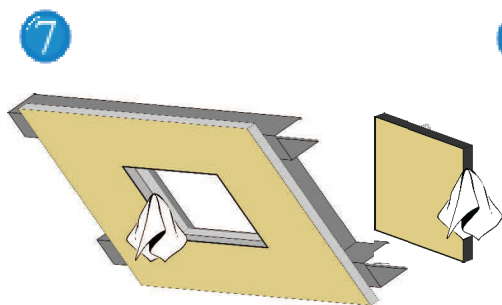

# Istrucciones de montaje - SISTEMA F6 EI90/120

Para TECHOS de placa de yeso - Puerta extraíble - A PRUEBA DE FUEGO EI 90/120

F6

Medir el marco exterior y con el auxilio de una falsa escuadra dibujar el perfil de la apertura sobre el techo donde será instalada la trampilla.  
(dimensiones de la trampilla + 225 mm)

Cortar la apertura en el techo (con serrucho o sierra de arco) cortando también el eventual aislamiento de lana mineral. Tener cuidado que los ángulos sean rectos y sin ningún residuo. Limpiar ligeramente con papel de lija el contorno interior.

Colocar los perfiles en C alrededor del corte realizado sobre el techo, de manera que sobresalgan hacia el interior de la apertura, de aproximadamente 2,5 cm.

Remover la compuerta de la trampilla y presionar el marco exterior desde la parte anterior contra los perfiles en C. Fijar el marco exterior a los perfiles en C con tornillos autoperforantes a una distancia máxima de 13 cm.

Enmasillar el contorno del marco al techo de placa de yeso, incluyendo los tornillos.

Después enmasillar limpiar los marcos de eventuales residuos. Esto es fundamental para que la trampilla funcione correctamente. Una vez que la masilla esté completamente seca, rectificar eventuales desniveles.