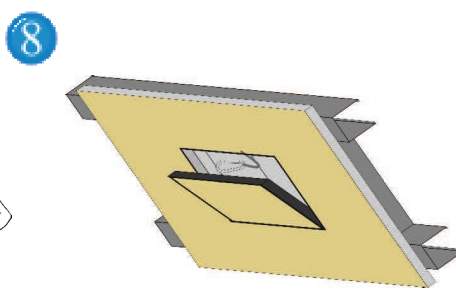

Posicionar la cubierta posterior de la trampilla. Enganchar las cadenas de seguridad y cerrar la trampilla. Después de utilizar la trampilla, las cadenas de seguridad deben quedar cerradas

IMPORTANTE:

Cada puerta es producida sobre un marco específico. Las puertas no se pueden intercambiar.

APLICACIÓN SOLO SOBRE TECHO.

Verificar siempre la distancia entre los montantes.

trampillas de inspección by

FF Systems
España

FF SYSTEMS SL - Plaza des Cos, 8-3° 07500 Manacor/Mallorca
www.ffsystems.es - info@ffsystems.es