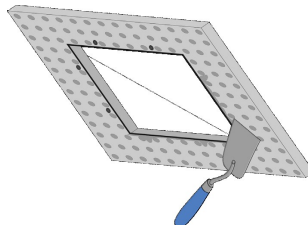

Instrucciones de montaje - SISTEMA F2 LO

Para techos en placa de yeso - Puerta extraíble - CON PLACA PERFORADA

F2-
LO

1

Medir el marco exterior y con ayuda de una falsa escuadra dibujar el perfil de la apertura sobre el techo en el cual la trampilla será instalada (dimensiones de la trampilla + 5 mm). Tenga cuidado de centrar las perforaciones.

2

Cortar la apertura de la pared o del techo (con serrucho o sierra de arco). Tener cuidado que los ángulos sean rectos y sin ningún residuo. Limpiar ligeramente con papel de lija el contorno interior.

3

Insertar el marco exterior de la trampilla en la apertura, haciéndolo girar en diagonal hacia el interior del corte realizado. En caso de instalación sobre pared los click de cierre deber quedar en la parte superior.

4

Sostener el marco exterior contra la pared desde el interior y fijarlo al techo de placa de yeso, con tornillos autoperforantes a una distancia máxima entre ellos, de 17 cm.

5

Enmasillar alrededor del marco exterior, a la pared o al techo de placa de yeso, cubriendo los tornillos. Enmasillar también la puerta.