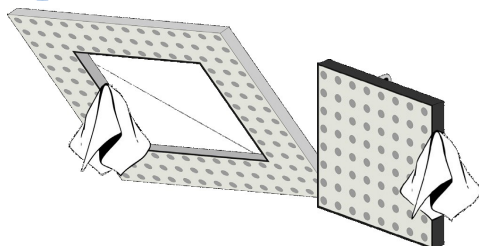

Después de enmasillar, limpiar los dos marcos (interior y exterior) si quedan residuos. Limpiar siempre los marcos durante el montaje para evitar problemas de funcionalidad de la trampilla. Una vez que la masillar esté completamente seca, rectificar eventuales desniveles.

7

Cubrir atentamente los cierres de click antes de pintar y limpiar eventuales residuos de pintura sobre los dos marcos (interior y exterior).

8