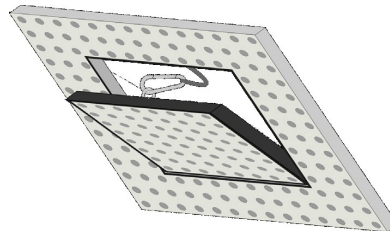

Enganchar el cable de seguridad y cerrar la trampilla.

El cable de seguridad debe quedar cerrado, después utilizar la trampilla.

IMPORTANTE:

Cada puerta es producida sobre un marco específico. Las puertas no son intercambiables.

En caso de instalación sobre pared la apertura debe ser de arriba hacia abajo.

trampillas de inspección by

FF Systems
España

FF SYSTEMS SL - Plaza des Cos, 8-3° 07500 Manacor/Mallorca
www.ffsystems.es - info@ffsystems.es