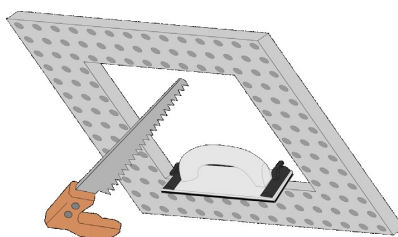

Instrucciones de montaje - SISTEMA F2 LO

Para techos en placa de yeso - Puerta extraíble - CON PLACA PERFORADA

F2-
LO

1

Medir el marco exterior y con ayuda de una falsa escuadra dibujar el perfil de la apertura sobre el techo en el cual la trampilla será instalada (dimensiones de la trampilla + 5 mm). Tenga cuidado de centrar las perforaciones.

2

Cortar la apertura de la pared o del techo (con serrucho o sierra de arco). Tener cuidado que los ángulos sean rectos y sin ningún residuo. Limpiar ligeramente con papel de lija el contorno interior.

3

Insertar el marco exterior de la trampilla en la apertura, haciéndolo girar en diagonal hacia el interior del corte realizado. En caso de instalación sobre pared los click de cierre deber quedar en la parte superior.

4

Sostener el marco exterior contra la pared desde el interior y fijarlo al techo de placa de yeso, con tornillos autoperforantes a una distancia máxima entre ellos, de 17 cm.

5

Enmasillar alrededor del marco exterior, a la pared o al techo de placa de yeso, cubriendo los tornillos. Enmasillar también la puerta.