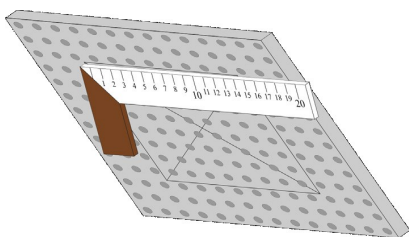

Instrucciones de montaje - SISTEMA F2 LO

Para techos en placa de yeso - Puerta extraíble - CON PLACA PERFORADA

F2-
LO

1

Medir el marco exterior y con ayuda de una falsa escuadra dibujar el perfil de la apertura sobre el techo en el cual la trampilla será instalada (dimensiones de la trampilla + 5 mm). Tenga cuidado de centrar las perforaciones.

2

Cortar la apertura de la pared o del techo (con serrucho o sierra de arco). Tener cuidado que los ángulos sean rectos y sin ningún residuo. Limpiar ligeramente con papel de lija el contorno interior.

3

Insertar el marco exterior de la trampilla en la apertura, haciéndolo girar en diagonal hacia el interior del corte realizado. En caso de instalación sobre pared los click de cierre deber quedar en la parte superior.

4

Sostener el marco exterior contra la pared desde el interior y fijarlo al techo de placa de yeso, con tornillos autoperforantes a una distancia máxima entre ellos, de 17 cm.

5

Enmasillar alrededor del marco exterior, a la pared o al techo de placa de yeso, cubriendo los tornillos. Enmasillar también la puerta.