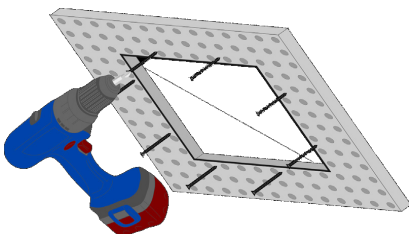

Instrucciones de montaje - SISTEMA F2 LO

Para techos en placa de yeso - Puerta extraíble - CON PLACA PERFORADA

F2-
LO

1

Medir el marco exterior y con ayuda de una falsa escuadra dibujar el perfil de la apertura sobre el techo en el cual la trampilla será instalada (dimensiones de la trampilla + 5 mm). Tenga cuidado de centrar las perforaciones.

2

Cortar la apertura de la pared o del techo (con serrucho o sierra de arco). Tener cuidado que los ángulos sean rectos y sin ningún residuo. Limpiar ligeramente con papel de lija el contorno interior.

3

Insertar el marco exterior de la trampilla en la apertura, haciéndolo girar en diagonal hacia el interior del corte realizado. En caso de instalación sobre pared los click de cierre deber quedar en la parte superior.

4

Sostener el marco exterior contra la pared desde el interior y fijarlo al techo de placa de yeso, con tornillos autoperforantes a una distancia máxima entre ellos, de 17 cm.

5

Enmasillar alrededor del marco exterior, a la pared o al techo de placa de yeso, cubriendo los tornillos. Enmasillar también la puerta.