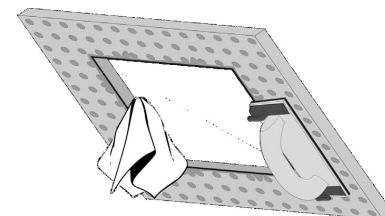

Instrucciones de montaje - SISTEMA F2 LO

Para techos en placa de yeso - Puerta extraíble - CON PLACA PERFORADA

F2-
LO

1

Medir el marco exterior y con ayuda de una falsa escuadra dibujar el perfil de la apertura sobre el techo en el cual la trampilla será instalada (dimensiones de la trampilla + 5 mm). Tenga cuidado de centrar las perforaciones.

3

Insertar el marco exterior de la trampilla en la apertura, haciéndolo girar en diagonal hacia el interior del corte realizado. En caso de instalación sobre pared los click de cierre deber quedar en la parte superior.

4

Sostener el marco exterior contra la pared desde el interior y fijarlo al techo de placa de yeso, con tornillos autoperforantes a una distancia máxima entre ellos, de 17 cm.

5

Enmasillar alrededor del marco exterior, a la pared o al techo de placa de yeso, cubriendo los tornillos. Enmasillar también la puerta.

6

Después de enmasillar, limpiar los dos marcos (interior y exterior) si quedan residuos. Limpiar siempre los marcos durante el montaje para evitar problemas de funcionalidad de la trampilla. Una vez que la masillar esté completamente seca, rectificar eventuales desniveles.