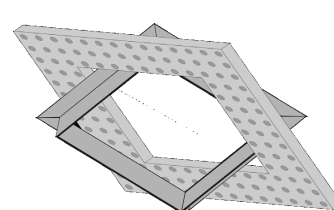

Instrucciones de montaje - SISTEMA F2 LO

Para techos en placa de yeso - Puerta extraíble - CON PLACA PERFORADA

F2-
LO

1

Medir el marco exterior y con ayuda de una falsa escuadra dibujar el perfil de la apertura sobre el techo en el cual la trampilla será instalada (dimensiones de la trampilla + 5 mm). Tenga cuidado de centrar las perforaciones.

2

Cortar la apertura de la pared o del techo (con serrucho o sierra de arco). Tener cuidado que los ángulos sean rectos y sin ningún residuo. Limpiar ligeramente con papel de lija el contorno interior.

3

Insertar el marco exterior de la trampilla en la apertura, haciéndolo girar en diagonal hacia el interior del corte realizado. En caso de instalación sobre pared los click de cierre deber quedar en la parte superior.

4

Sostener el marco exterior contra la pared desde el interior y fijarlo al techo de placa de yeso, con tornillos autoperforantes a una distancia máxima entre ellos, de 17 cm.

5

Enmasillar alrededor del marco exterior, a la pared o al techo de placa de yeso, cubriendo los tornillos. Enmasillar también la puerta.