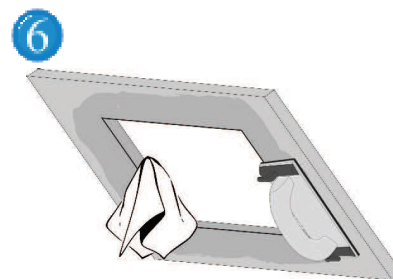

# Instrucciones de montaje - SISTEMA F6 EI 60

Para TECHOS de placa de yeso - Puerta extraíble - A PRUEBA DE FUEGO EI 60

F6

1 Medir el marco exterior y con el auxilio de una falsa escuadra dibujar el perfil de la apertura sobre el techo donde será instalada la trampilla (dimensiones de la trampilla + 5 mm).

2 Cortar la apertura en el techo (con serrucho o sierra de arco) cortando también el eventual aislamiento de lana mineral. Tener cuidado que los ángulos sean rectos y sin ningún residuo. Limpiar ligeramente con papel de lija el contorno interior.

3 Sujetar el marco exterior de la trampilla e insertarlo haciéndolo girar en diagonal a través del corte realizado, de manera que el marco se encuentre entre la placa de yeso laminado y el aislamiento.

4 Sostener y presionar el marco exterior contra el techo desde la parte posterior y fijarlo con tornillos autoperforantes a una distancia máxima de 13 cm.

5 Enmasillar el contorno del marco al techo de placa de yeso, incluyendo los tornillos.