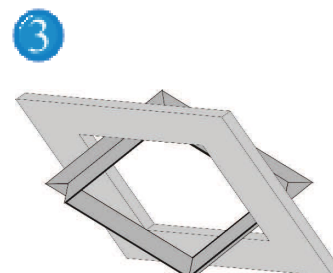

# Instrucciones de montaje - SISTEMA F6 EI 60

Para TECHOS de placa de yeso - Puerta extraíble - A PRUEBA DE FUEGO EI 60

F6

1 Medir el marco exterior y con el auxilio de una falsa escuadra dibujar el perfil de la apertura sobre el techo donde será instalada la trampilla (dimensiones de la trampilla + 5 mm).

2 Cortar la apertura en el techo (con serrucho o sierra de arco) cortando también el eventual aislamiento de lana mineral. Tener cuidado que los ángulos sean rectos y sin ningún residuo. Limpiar ligeramente con papel de lija el contorno interior.

3 Sujetar el marco exterior de la trampilla e insertarlo haciéndolo girar en diagonal a través del corte realizado, de manera que el marco se encuentre entre la placa de yeso laminado y el aislamiento.

4 Sostener y presionar el marco exterior contra el techo desde la parte posterior y fijarlo con tornillos autoperforantes a una distancia máxima de 13 cm.

5 Enmasillar el contorno del marco al techo de placa de yeso, incluyendo los tornillos.