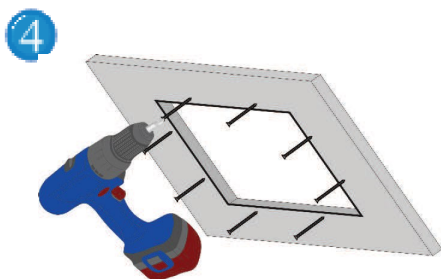

# Instrucciones de montaje - SISTEMA F6 EI 60

Para TECHOS de placa de yeso - Puerta extraíble - A PRUEBA DE FUEGO EI 60

F6

1 Medir el marco exterior y con el auxilio de una falsa escuadra dibujar el perfil de la apertura sobre el techo donde será instalada la trampilla (dimensiones de la trampilla + 5 mm).

2 Cortar la apertura en el techo (con serrucho o sierra de arco) cortando también el eventual aislamiento de lana mineral. Tener cuidado que los ángulos sean rectos y sin ningún residuo. Limpiar ligeramente con papel de lija el contorno interior.

3 Sujetar el marco exterior de la trampilla e insertarlo haciéndolo girar en diagonal a través del corte realizado, de manera que el marco se encuentre entre la placa de yeso laminado y el aislamiento.

4 Sostener y presionar el marco exterior contra el techo desde la parte posterior y fijarlo con tornillos autoperforantes a una distancia máxima de 13 cm.

5 Enmasillar el contorno del marco al techo de placa de yeso, incluyendo los tornillos.