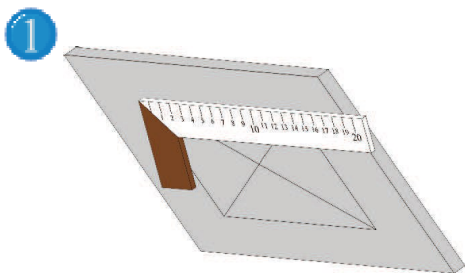

# Instrucciones de montaje - SISTEMA F6 EI 60

Para TECHOS de placa de yeso - Puerta extraíble - A PRUEBA DE FUEGO EI 60

F6

1 Medir el marco exterior y con el auxilio de una falsa escuadra dibujar el perfil de la apertura sobre el techo donde será instalada la trampilla (dimensiones de la trampilla + 5 mm).

2 Cortar la apertura en el techo (con serrucho o sierra de arco) cortando también el eventual aislamiento de lana mineral. Tener cuidado que los ángulos sean rectos y sin ningún residuo. Limpiar ligeramente con papel de lija el contorno interior.

3 Sujetar el marco exterior de la trampilla e insertarlo haciéndolo girar en diagonal a través del corte realizado, de manera que el marco se encuentre entre la placa de yeso laminado y el aislamiento.

4 Sostener y presionar el marco exterior contra el techo desde la parte posterior y fijarlo con tornillos autoperforantes a una distancia máxima de 13 cm.

5 Enmasillar el contorno del marco al techo de placa de yeso, incluyendo los tornillos.