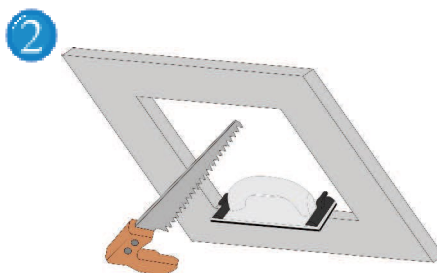

# Instrucciones de montaje - SISTEMA F6 EI 60

Para TECHOS de placa de yeso - Puerta extraíble - A PRUEBA DE FUEGO EI 60

F6

1 Medir el marco exterior y con el auxilio de una falsa escuadra dibujar el perfil de la apertura sobre el techo donde será instalada la trampilla (dimensiones de la trampilla + 5 mm).

2 Cortar la apertura en el techo (con serrucho o sierra de arco) cortando también el eventual aislamiento de lana mineral. Tener cuidado que los ángulos sean rectos y sin ningún residuo. Limpiar ligeramente con papel de lija el contorno interior.

3 Sujetar el marco exterior de la trampilla e insertarlo haciéndolo girar en diagonal a través del corte realizado, de manera que el marco se encuentre entre la placa de yeso laminado y el aislamiento.

4 Sostener y presionar el marco exterior contra el techo desde la parte posterior y fijarlo con tornillos autoperforantes a una distancia máxima de 13 cm.

5 Enmasillar el contorno del marco al techo de placa de yeso, incluyendo los tornillos.