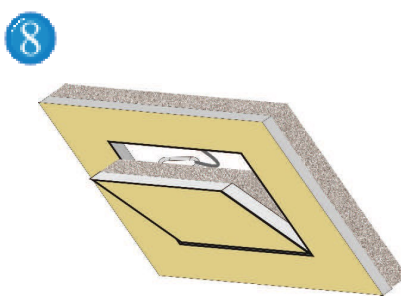

8 Posicionar de nuevo el eventual aislamiento de lana mineral por detrás de la trampilla. Enganchar las cadenas de seguridad y cerrar la trampilla. Después de utilizar la trampilla, las cadenas de seguridad deben quedar cerradas.

IMPORTANTE:

Cada puerta es producida sobre un marco específico. Las puertas no se pueden intercambiar.

APLICACIÓN SOLO SOBRE TECHO.

trampillas de inspección by

FF Systems
España

FF SYSTEMS SL - Plaza des Cos, 8-3° 07500 Manacor/Mallorca
www.ffsystems.es - info@ffsystems.es