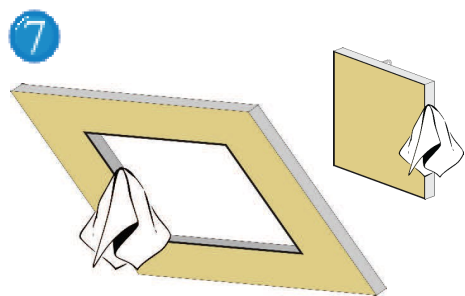

7 Cubrir aténtamente los cierres de click antes de pintar y limpiar eventuales residuos de pintura sobre los dos marcos (interior y exterior). Tener cuidado de no dañar la junta: esta debe quedar intacta después de la instalación.