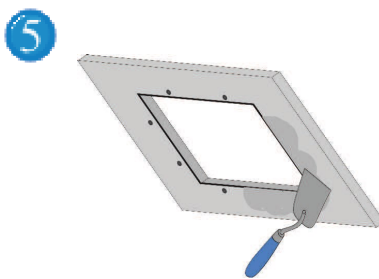

# Instrucciones de montaje - SISTEMA F6 EI 60

Para TECHOS de placa de yeso - Puerta extraíble - A PRUEBA DE FUEGO EI 60

F6

1 Medir el marco exterior y con el auxilio de una falsa escuadra dibujar el perfil de la apertura sobre el techo donde será instalada la trampilla (dimensiones de la trampilla + 5 mm).

2 Cortar la apertura en el techo (con serrucho o sierra de arco) cortando también el eventual aislamiento de lana mineral. Tener cuidado que los ángulos sean rectos y sin ningún residuo. Limpiar ligeramente con papel de lija el contorno interior.

3 Sujetar el marco exterior de la trampilla e insertarlo haciéndolo girar en diagonal a través del corte realizado, de manera que el marco se encuentre entre la placa de yeso laminado y el aislamiento.

4 Sostener y presionar el marco exterior contra el techo desde la parte posterior y fijarlo con tornillos autoperforantes a una distancia máxima de 13 cm.

5 Enmasillar el contorno del marco al techo de placa de yeso, incluyendo los tornillos.