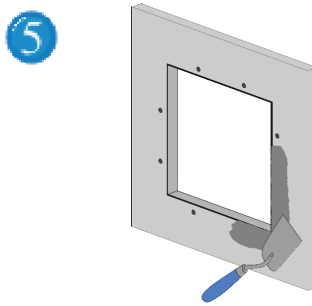

Instrucciones de montaje - SISTEMA F4

F4

Para PAREDES de placa de yeso - Puerta extraíble - A PRUEBA DE FUEGO EI30/ EI60 / EI90 /EI120

1 Medir el marco exterior y con ayuda de una falsa escuadra dibujar el perfil de la apertura sobre la pared en la cual la trampilla será instalada (dimensiones de la tapa + 5 mm)

2 Cortar la apertura de la pared (con serrucho o sierra de arco).
Tener cuidado que los ángulos sean rectos y sin ningún residuo. Limpiar ligeramente con papel de lija el contorno interior.

3 Insertar el marco exterior de la trampilla en la apertura, haciéndolo girar en diagonal hacia el interior del corte realizado. Los cierres de click deben quedar en la parte superior.

4 Sostener el marco exterior contra la pared desde el interior y fijarlo a la pared de placa de yeso, con tornillos autoperforantes a una distancia máxima entre ellos, de 13 cm.

5 Enmasillar alrededor del marco exterior a la pared de placa de yeso, cubriendo los tornillos.

6 Después de enmasillar limpiar los dos marcos (interior y exterior) si quedan residuos. Es muy importante limpiar siempre los marcos durante el montaje para evitar problemas de funcionalidad de la trampilla. Una vez que la masilla esté completamente seca rectificar eventuales desniveles.