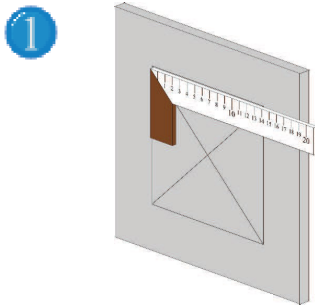

Instrucciones de montaje - SISTEMA F4

F4

Para PAREDES de placa de yeso - Puerta extraíble - A PRUEBA DE FUEGO EI30/ EI60 / EI90 /EI120

1 Medir el marco exterior y con ayuda de una falsa escuadra dibujar el perfil de la apertura sobre la pared en la cual la trampilla será instalada (dimensiones de la tapa + 5 mm)

2 Cortar la apertura de la pared (con serrucho o sierra de arco).
Tener cuidado que los ángulos sean rectos y sin ningún residuo. Limpiar ligeramente con papel de lija el contorno interior.

3 Insertar el marco exterior de la trampilla en la apertura, haciéndolo girar en diagonal hacia el interior del corte realizado. Los cierres de click deben quedar en la parte superior.

4 Sostener el marco exterior contra la pared desde el interior y fijarlo a la pared de placa de yeso, con tornillos autoperforantes a una distancia máxima entre ellos, de 13 cm.

5 Enmasillar alrededor del marco exterior a la pared de placa de yeso, cubriendo los tornillos.