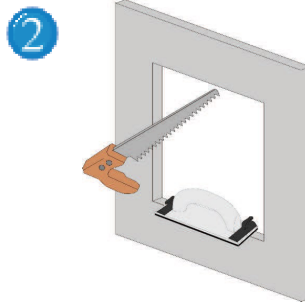

Instrucciones de montaje - SISTEMA F4

F4

Para PAREDES de placa de yeso - Puerta extraíble - A PRUEBA DE FUEGO EI30/ EI60 / EI90 /EI120

1 Medir el marco exterior y con ayuda de una falsa escuadra dibujar el perfil de la apertura sobre la pared en la cual la trampilla será instalada (dimensiones de la tapa + 5 mm)

2 Cortar la apertura de la pared (con serrucho o sierra de arco).
Tener cuidado que los ángulos sean rectos y sin ningún residuo. Limpiar ligeramente con papel de lija el contorno interior.

3 Insertar el marco exterior de la trampilla en la apertura, haciéndolo girar en diagonal hacia el interior del corte realizado. Los cierres de click deben quedar en la parte superior.

4 Sostener el marco exterior contra la pared desde el interior y fijarlo a la pared de placa de yeso, con tornillos autoperforantes a una distancia máxima entre ellos, de 13 cm.

5 Enmasillar alrededor del marco exterior a la pared de placa de yeso, cubriendo los tornillos.

6 Después de enmasillar limpiar los dos marcos (interior y exterior) si quedan residuos. Es muy importante limpiar siempre los marcos durante el montaje para evitar problemas de funcionalidad de la trampilla. Una vez que la masilla esté completamente seca rectificar eventuales desniveles.