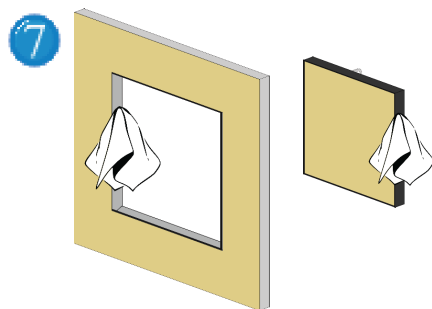

Instrucciones de montaje - SISTEMA F4

F4

Para PAREDES de placa de yeso - Puerta extraíble - A PRUEBA DE FUEGO EI30/ EI60 / EI90 /EI120

1 Medir el marco exterior y con ayuda de una falsa escuadra dibujar el perfil de la apertura sobre la pared en la cual la trampilla será instalada (dimensiones de la tapa + 5 mm)

2 Cortar la apertura de la pared (con serrucho o sierra de arco).
Tener cuidado que los ángulos sean rectos y sin ningún residuo. Limpiar ligeramente con papel de lija el contorno interior.

3 Insertar el marco exterior de la trampilla en la apertura, haciéndolo girar en diagonal hacia el interior del corte realizado. Los cierres de click deben quedar en la parte superior.

4 Sostener el marco exterior contra la pared desde el interior y fijarlo a la pared de placa de yeso, con tornillos autoperforantes a una distancia máxima entre ellos, de 13 cm.

5 Enmasillar alrededor del marco exterior a la pared de placa de yeso, cubriendo los tornillos.

6 Después de enmasillar limpiar los dos marcos (interior y exterior) si quedan residuos. Es muy importante limpiar siempre los marcos durante el montaje para evitar problemas de funcionalidad de la trampilla. Una vez que la masilla esté completamente seca rectificar eventuales desniveles.