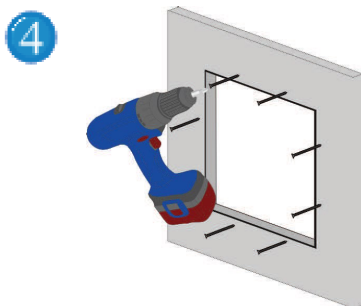

Instrucciones de montaje - SISTEMA F4

F4

Para PAREDES de placa de yeso - Puerta extraíble - A PRUEBA DE FUEGO EI30/ EI60 / EI90 /EI120

1 Medir el marco exterior y con ayuda de una falsa escuadra dibujar el perfil de la apertura sobre la pared en la cual la trampilla será instalada (dimensiones de la tapa + 5 mm)

2 Cortar la apertura de la pared (con serrucho o sierra de arco).
Tener cuidado que los ángulos sean rectos y sin ningún residuo. Limpiar ligeramente con papel de lija el contorno interior.

3 Insertar el marco exterior de la trampilla en la apertura, haciéndolo girar en diagonal hacia el interior del corte realizado. Los cierres de click deben quedar en la parte superior.

4 Sostener el marco exterior contra la pared desde el interior y fijarlo a la pared de placa de yeso, con tornillos autoperforantes a una distancia máxima entre ellos, de 13 cm.

5 Enmasillar alrededor del marco exterior a la pared de placa de yeso, cubriendo los tornillos.

6 Después de enmasillar limpiar los dos marcos (interior y exterior) si quedan residuos. Es muy importante limpiar siempre los marcos durante el montaje para evitar problemas de funcionalidad de la trampilla. Una vez que la masilla esté completamente seca rectificar eventuales desniveles.