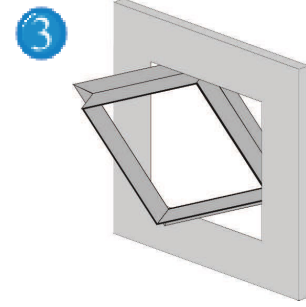

Instrucciones de montaje - SISTEMA F4

F4

Para PAREDES de placa de yeso - Puerta extraíble - A PRUEBA DE FUEGO EI30/ EI60 / EI90 /EI120

1 Medir el marco exterior y con ayuda de una falsa escuadra dibujar el perfil de la apertura sobre la pared en la cual la trampilla será instalada (dimensiones de la tapa + 5 mm)

2 Cortar la apertura de la pared (con serrucho o sierra de arco).
Tener cuidado que los ángulos sean rectos y sin ningún residuo. Limpiar ligeramente con papel de lija el contorno interior.

3 Insertar el marco exterior de la trampilla en la apertura, haciéndolo girar en diagonal hacia el interior del corte realizado. Los cierres de click deben quedar en la parte superior.

4 Sostener el marco exterior contra la pared desde el interior y fijarlo a la pared de placa de yeso, con tornillos autoperforantes a una distancia máxima entre ellos, de 13 cm.

5 Enmasillar alrededor del marco exterior a la pared de placa de yeso, cubriendo los tornillos.