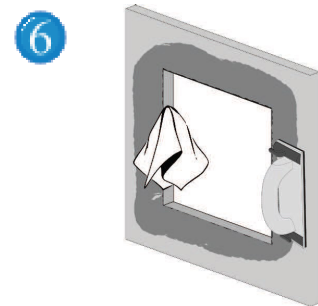

Instrucciones de montaje - SISTEMA F4

F4

Para PAREDES de placa de yeso - Puerta extraíble - A PRUEBA DE FUEGO EI30/ EI60 / EI90 /EI120

1 Medir el marco exterior y con ayuda de una falsa escuadra dibujar el perfil de la apertura sobre la pared en la cual la trampilla será instalada (dimensiones de la tapa + 5 mm)

2 Cortar la apertura de la pared (con serrucho o sierra de arco).
Tener cuidado que los ángulos sean rectos y sin ningún residuo. Limpiar ligeramente con papel de lija el contorno interior.

3 Insertar el marco exterior de la trampilla en la apertura, haciéndolo girar en diagonal hacia el interior del corte realizado. Los cierres de click deben quedar en la parte superior.

4 Sostener el marco exterior contra la pared desde el interior y fijarlo a la pared de placa de yeso, con tornillos autoperforantes a una distancia máxima entre ellos, de 13 cm.

5 Enmasillar alrededor del marco exterior a la pared de placa de yeso, cubriendo los tornillos.

6 Después de enmasillar limpiar los dos marcos (interior y exterior) si quedan residuos. Es muy importante limpiar siempre los marcos durante el montaje para evitar problemas de funcionalidad de la trampilla. Una vez que la masilla esté completamente seca rectificar eventuales desniveles.