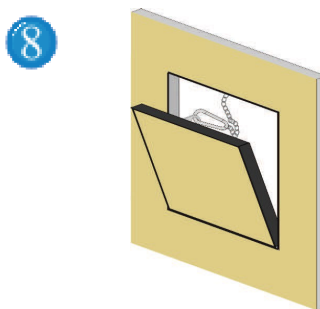

8 Enganchar la cadena de seguridad y cerrar la trampilla.

La cadena de seguridad debe quedar cerrada, después de utilizar la trampilla.

ATENCIÓN:

Cada puerta es producida sobre un marco específico. Las puertas no son intercambiables.

APLICACIÓN SOLO SOBRE PARED CON APERTURA DE ARRIBA HACIA ABAJO.

trampillas de inspección by

FF Systems
España

FF SYSTEMS SL - Plaza des Cos, 8-3º 07500 Manacor/Mallorca
www.ffsystems.es - info@ffsystems.es