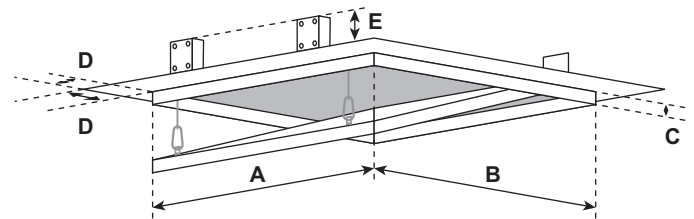

## Descripción del producto

La trampilla está compuesta por perfiles de aluminio con placa de yeso antihumedad de 12,5, 15, ó 25 mm, y de dos o más cierres de click. Los dos marcos de la trampilla están compuestos por cuatro perfiles soldados sólidamente entre ellos por medio de un procedimiento especial. Desde la dimensión 300 x 300 la trampilla se suministra con uno o más cables de seguridad y un mosquetón de enganche que se debe cerrar después de ser utilizada, con el fin de evitar accidentes. La instalación de nuestras trampilla sobre paredes o techos (no transitables) es inmediata y fácil. Entre el marco y la compuerta queda un espacio de 1,75 mm que contiene una junta perfilada que impide el paso de la luz. Los cierres de click, invisibles, abren la compuerta solo ejerciendo presión. No es necesario estucar. La compuerta, a menos que no sea indicado, no presenta ningún tipo de tornillo y está lista para ser barnizada.

A y B = dimensiones internas del marco exterior  
C = espesor marco  
D = 24/28 mm  
E = 40 mm

## Cerraduras

La trampilla puede ser suministrada con los siguientes tipos de cerradura:

- FS** Cerradura cuadrada
- Z** Cerradura de cilindro con bocallaves
- PZ** Cerradura de cilindro con bocallaves y caja
- SD** Cerradura de tornillo (para apertura con destornillador recto)
- H** Cerradura de tuerca (para apertura con llave de Allen)
- P** Cerradura de tuerca con bloqueo de seguridad